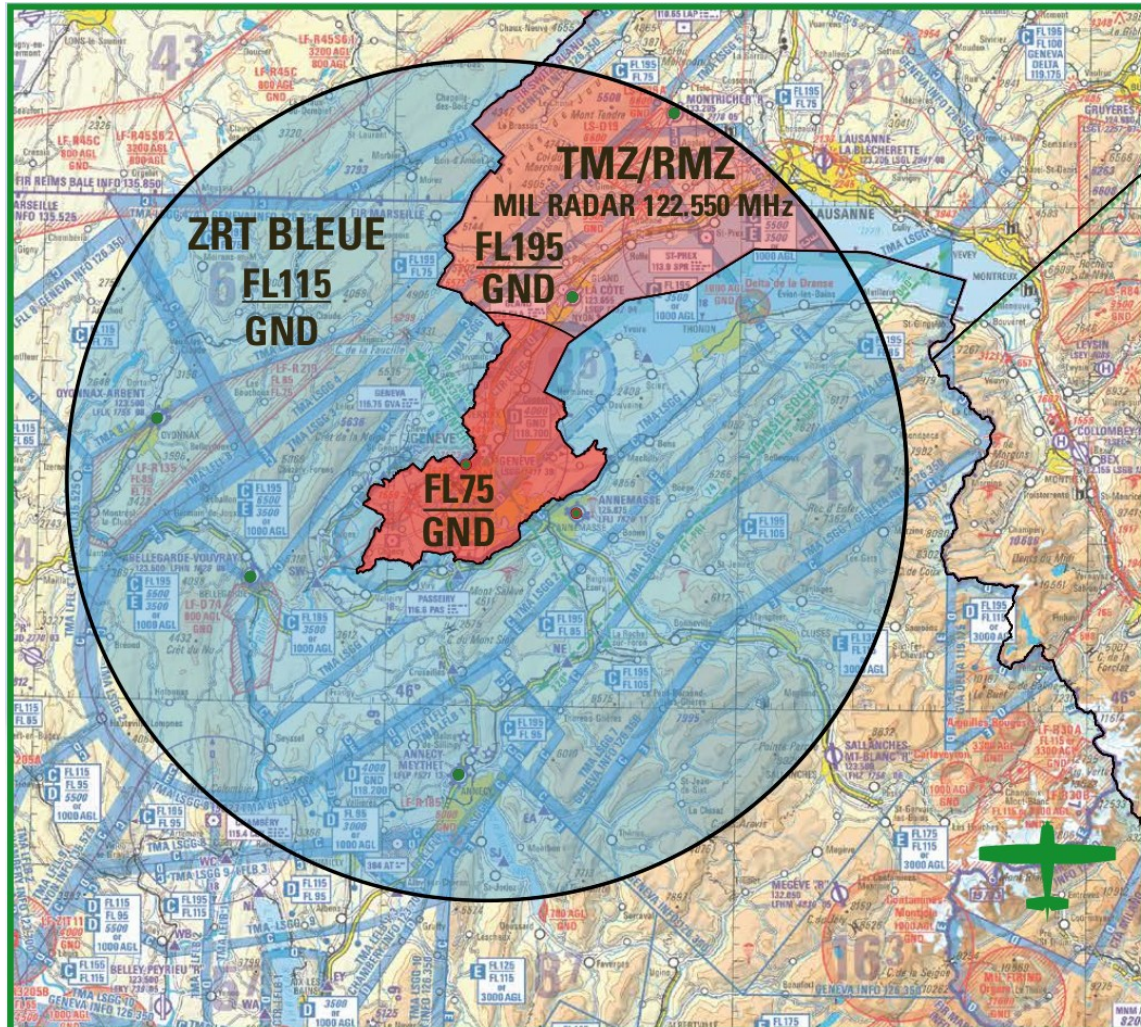

Sorties avec le bus du Club les 12, 13, 14 et 15 juin.

Pas de vol au Salève du 12 au 15 juin.

Le Club organise des sorties avec son bus durant ces quatre jours. La destination sera choisie chaque jour en fonction de la météo. Départ du Club vers 11h et retour avant 19h. 20 CHF pour la journée, 2 montées incluses, récupération assurée pour les crosseurs, dans la mesure du raisonnable. 5 pilotes au minimum, 8 maximum.